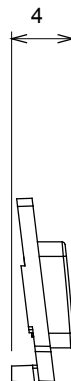

Large gamme d'appareils de contrôle, prises pour alimentation électrique (conformément aux normes nationales et internationales), saisies de signal, contrôle de la climatisation, gestion du confort, signalisation d'alarme technique et gestion de l'éclairage de secours. Les appareils modulaires ChoruSmart sont disponibles dans cinq couleurs (blanc brillant, blanc satin, beige naturel, noir satin et titane laqué) et dans différentes tailles à partir de 1/2, 1, 2 et 3 modules. Grâce aux supports de montage pour boîtes rectangulaires, carrées et rondes, des combinaisons illimitées peuvent être créées avec la gamme de plaques ChoruSmart.

Catégorie	Symbole interchangeable	Type	Pour voyant
Couleur	Transparent	Norme	EN 60669-1
Thermopression avec bille	125 °C	Test du fil incandescent	850 °C
Adapté pour	SERVICES GÉNÉRIQUES	Symbole	Lumière de table
Matière	Technopolymère	Electrocod	0130

DIMENSIONS

SYMBOLE TECHNIQUE

NORMES ET HOMOLOGATIONS