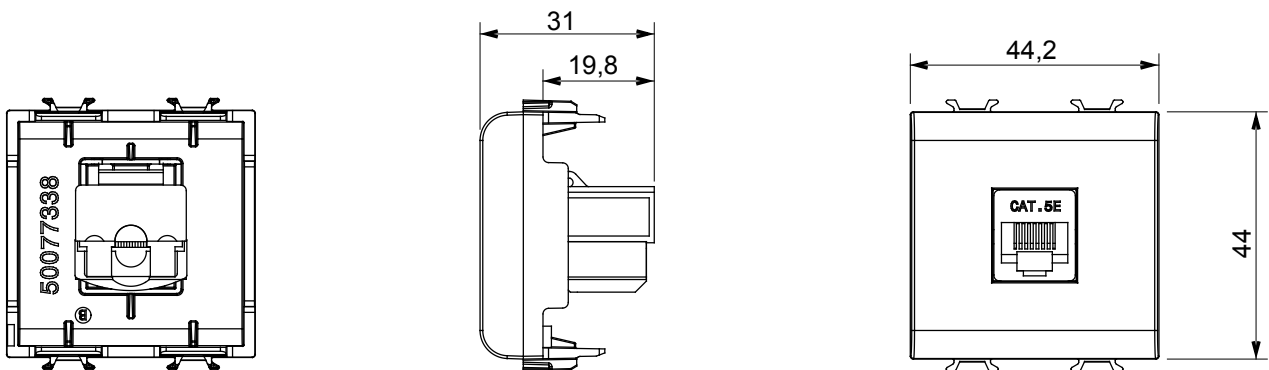

Large gamme d'appareils de contrôle, prises pour alimentation électrique (conformément aux normes nationales et internationales), saisies de signal, contrôle de la climatisation, gestion du confort, signalisation d'alarme technique et gestion de l'éclairage de secours. Les appareils modulaires ChoruSmart sont disponibles dans cinq couleurs (blanc brillant, blanc satin, beige naturel, noir satin et titane laqué) et dans différentes tailles à partir de 1/2, 1, 2 et 3 modules. Grâce aux supports de montage pour boîtes rectangulaires, carrées et rondes, des combinaisons illimitées peuvent être créées avec la gamme de plaques ChoruSmart.

Catégorie	Prises données	Description	RJ45
Couleur	Noir satiné	Catégorie d'utilisation	5e
Câbles	UTP	Connexion	Sans outil
Nombre de paires	4	Norme	EN 60603-7-2
N. de modules	2	Electrocod	3722
Matière	Technopolymère		

### DIMENSIONS