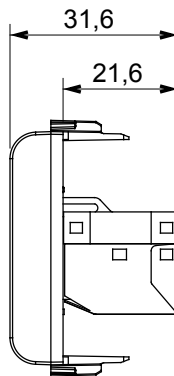

Large gamme d'appareils de contrôle, prises pour alimentation électrique (conformément aux normes nationales et internationales), saisies de signal, contrôle de la climatisation, gestion du confort, signalisation d'alarme technique et gestion de l'éclairage de secours. Les appareils modulaires ChoruSmart sont disponibles dans cinq couleurs (blanc brillant, blanc satin, beige naturel, noir satin et titane laqué) et dans différentes tailles à partir de 1/2, 1, 2 et 3 modules. Grâce aux supports de montage pour boîtes rectangulaires, carrées et rondes, des combinaisons illimitées peuvent être créées avec la gamme de plaques ChoruSmart.

Catégorie	Prises données	Description	RJ45
Couleur	Noir satiné	Catégorie d'utilisation	6
Câbles	FTP	Connexion	Sans outil
Nombre de paires	4	Norme	EN 60603-7-5
N. de modules	1	Electrocod	3722
Matière	Technopolymère		

DIMENSIONS

NORMES ET HOMOLOGATIONS