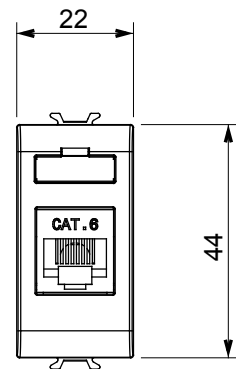

Catégorie	Prises données	Description	RJ45
Couleur	Noir satiné	Catégorie d'utilisation	6
Câbles	FTP	Connexion	Sans outil
Nombre de paires	4	Norme	EN 60603-7-5
N. de modules	1	Electrocod	3722
Matière	Technopolymère		

DIMENSIONS

NORMES ET HOMOLOGATIONS