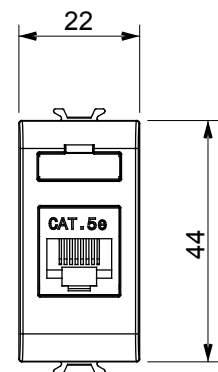

Catégorie	Prises données	Description	RJ45
Couleur	Noir satiné	Catégorie d'utilisation	5e
Câbles	FTP	Connexion	Sans outil
Nombre de paires	4	Norme	EN 60603-7-3
N. de modules	1	Electrocod	3722
Matériau	Technopolymère		

DIMENSIONS

NORMES ET HOMOLOGATIONS