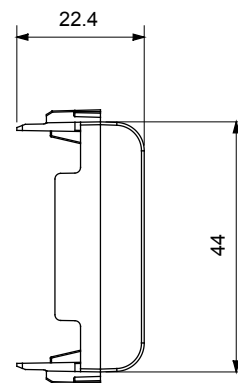

Large gamme d'appareils de contrôle, prises pour alimentation électrique (conformément aux normes nationales et internationales), saisies de signal, contrôle de la climatisation, gestion du confort, signalisation d'alarme technique et gestion de l'éclairage de secours. Les appareils modulaires ChoruSmart sont disponibles dans cinq couleurs (blanc brillant, blanc satin, beige naturel, noir satin et titane laqué) et dans différentes tailles à partir de 1/2, 1, 2 et 3 modules. Grâce aux supports de montage pour boîtes rectangulaires, carrées et rondes, des combinaisons illimitées peuvent être créées avec la gamme de plaques ChoruSmart.

Catégorie	Obturbateur	Couleur	Noir satiné
Description	1 poste (2 modules)	Norme	EN 60669-1
Thermopression avec bille	125 °C	Test du fil incandescent	850 °C
N. de modules	2	Matière	Technopolymère
Electrocod	0100		

DIMENSIONS

SYMBOLE TECHNIQUE

NORMES ET HOMOLOGATIONS