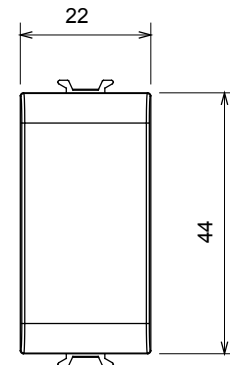

Catégorie	Obturbateur	Couleur	Noir satiné
Description	1 module	Norme	EN 60669-1
Thermopression avec bille	125 °C	Test du fil incandescent	850 °C
N. de modules	1	Matière	Technopolymère
Electrocod	0100		

### DIMENSIONS