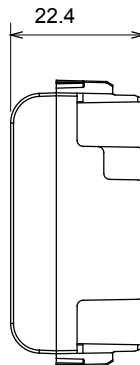

Large gamme d'appareils de contrôle, prises pour alimentation électrique (conformément aux normes nationales et internationales), saisies de signal, contrôle de la climatisation, gestion du confort, signalisation d'alarme technique et gestion de l'éclairage de secours. Les appareils modulaires ChoruSmart sont disponibles dans cinq couleurs (blanc brillant, blanc satin, beige naturel, noir satin et titane laqué) et dans différentes tailles à partir de 1/2, 1, 2 et 3 modules. Grâce aux supports de montage pour boîtes rectangulaires, carrées et rondes, des combinaisons illimitées peuvent être créées avec la gamme de plaques ChoruSmart.

Catégorie	Obturbateur	Couleur	Noir satiné
Description	1 module	Norme	EN 60669-1
Thermopression avec bille	125 °C	Test du fil incandescent	850 °C
N. de modules	1	Matière	Technopolymère
Electrocod	0100		

### DIMENSIONS