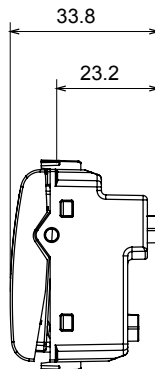

Catégorie	Obturbateur avec sortie des câbles	Couleur	Noir satiné
Description	1 poste (2 modules)	Norme	EN 60669-1
Thermopression avec bille	125 °C	Test du fil incandescent	850 °C
N. de modules	2	Matière	Technopolymère
Electrocod	0100		

### DIMENSIONS