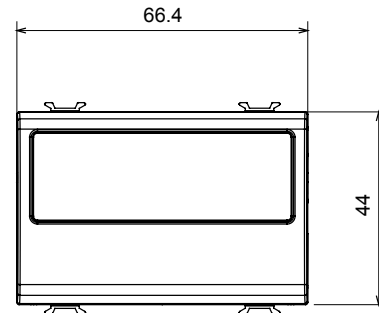

Catégorie	Obturbateur avec sortie des câbles	Couleur	Noir satiné
Description	1 poste (2 modules)	Norme	EN 60669-1
Thermopression avec bille	125 °C	Test du fil incandescent	850 °C
N. de modules	2	Matière	Technopolymère
Electrocod	0100		

### DIMENSIONS