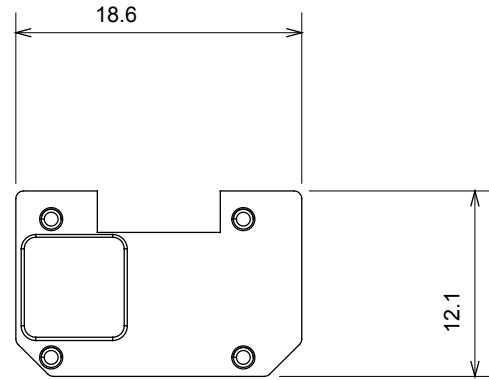

Large gamme d'appareils de contrôle, prises pour alimentation électrique (conformément aux normes nationales et internationales), saisies de signal, contrôle de la climatisation, gestion du confort, signalisation d'alarme technique et gestion de l'éclairage de secours. Les appareils modulaires ChoruSmart sont disponibles dans cinq couleurs (blanc brillant, blanc satin, beige naturel, noir satin et titane laqué) et dans différentes tailles à partir de 1/2, 1, 2 et 3 modules. Grâce aux supports de montage pour boîtes rectangulaires, carrées et rondes, des combinaisons illimitées peuvent être créées avec la gamme de plaques ChoruSmart.

Catégorie	Symbole interchangeable	Type	Pour voyant
Couleur	Transparent	Norme	EN 60669-1
Thermopression avec bille	125 °C	Test du fil incandescent	850 °C
Adapté pour	SERVICES NUMERIQUES	Symbole	Neuf
Matière	Technopolymère	Electrocod	0130

DIMENSIONS

SYMBOLE TECHNIQUE

NORMES ET HOMOLOGATIONS