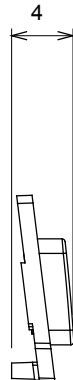

Large gamme d'appareils de contrôle, prises pour alimentation électrique (conformément aux normes nationales et internationales), saisies de signal, contrôle de la climatisation, gestion du confort, signalisation d'alarme technique et gestion de l'éclairage de secours. Les appareils modulaires ChoruSmart sont disponibles dans cinq couleurs (blanc brillant, blanc satin, beige naturel, noir satin et titane laqué) et dans différentes tailles à partir de 1/2, 1, 2 et 3 modules. Grâce aux supports de montage pour boîtes rectangulaires, carrées et rondes, des combinaisons illimitées peuvent être créées avec la gamme de plaques ChoruSmart.

Catégorie	Symbole interchangeable	Type	Pour voyant
Couleur	Transparent	Norme	EN 60669-1
Thermopression avec bille	125 °C	Test du fil incandescent	850 °C
Adapté pour	SERVICES NUMERIQUES	Symbole	Neuf
Matière	Technopolymère	Electrocod	0130

DIMENSIONS

SYMBOLE TECHNIQUE

NORMES ET HOMOLOGATIONS