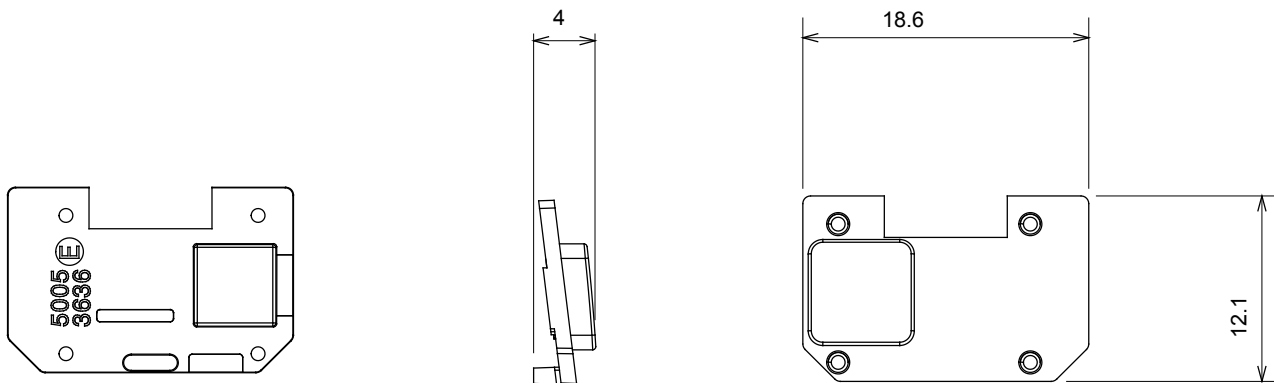

Large gamme d'appareils de contrôle, prises pour alimentation électrique (conformément aux normes nationales et internationales), saisies de signal, contrôle de la climatisation, gestion du confort, signalisation d'alarme technique et gestion de l'éclairage de secours. Les appareils modulaires ChoruSmart sont disponibles dans cinq couleurs (blanc brillant, blanc satin, beige naturel, noir satin et titane laqué) et dans différentes tailles à partir de 1/2, 1, 2 et 3 modules. Grâce aux supports de montage pour boîtes rectangulaires, carrées et rondes, des combinaisons illimitées peuvent être créées avec la gamme de plaques ChoruSmart.

Catégorie	Symbole interchangeable	Type	Pour voyant
Couleur	Transparent	Norme	EN 60669-1
Thermopression avec bille	125 °C	Test du fil incandescent	850 °C
Adapté pour	SERVICES GÉNÉRIQUES	Symbole	Clé
Matière	Technopolymère	Electrocod	0130

### DIMENSIONS