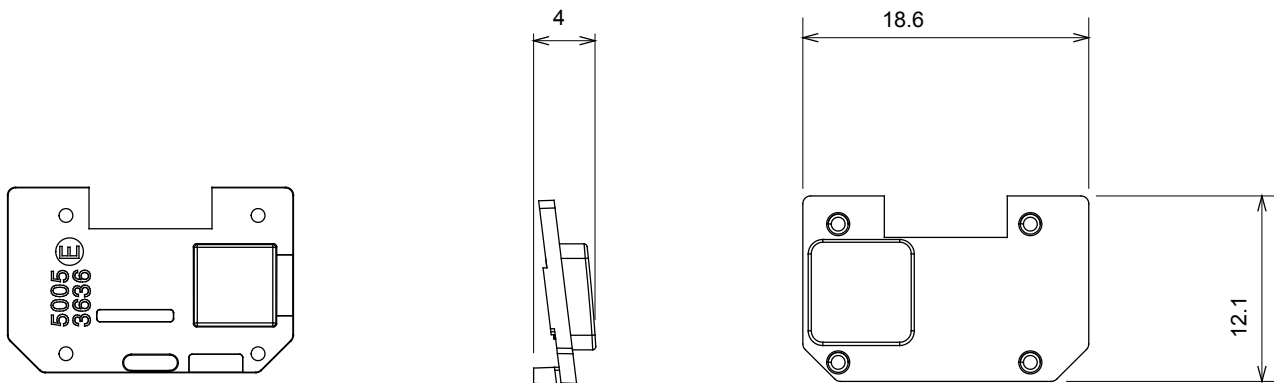

Large gamme d'appareils de contrôle, prises pour alimentation électrique (conformément aux normes nationales et internationales), saisies de signal, contrôle de la climatisation, gestion du confort, signalisation d'alarme technique et gestion de l'éclairage de secours. Les appareils modulaires ChoruSmart sont disponibles dans cinq couleurs (blanc brillant, blanc satin, beige naturel, noir satin et titane laqué) et dans différentes tailles à partir de 1/2, 1, 2 et 3 modules. Grâce aux supports de montage pour boîtes rectangulaires, carrées et rondes, des combinaisons illimitées peuvent être créées avec la gamme de plaques ChoruSmart.

Catégorie	Symbole interchangeable	Type	Pour voyant
Couleur	Transparent	Norme	EN 60669-1
Thermopression avec bille	125 °C	Test du fil incandescent	850 °C
Adapté pour	SERVICES GÉNÉRIQUES	Symbole	Lumière de table
Matière	Technopolymère	Electrocod	0130

### DIMENSIONS