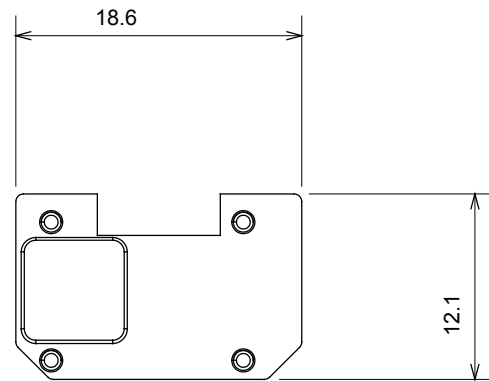

Large gamme d'appareils de contrôle, prises pour alimentation électrique (conformément aux normes nationales et internationales), saisies de signal, contrôle de la climatisation, gestion du confort, signalisation d'alarme technique et gestion de l'éclairage de secours. Les appareils modulaires ChoruSmart sont disponibles dans cinq couleurs (blanc brillant, blanc satin, beige naturel, noir satin et titane laqué) et dans différentes tailles à partir de 1/2, 1, 2 et 3 modules. Grâce aux supports de montage pour boîtes rectangulaires, carrées et rondes, des combinaisons illimitées peuvent être créées avec la gamme de plaques ChoruSmart.

Catégorie	Symbole interchangeable	Type	Pour voyant
Couleur	Transparent	Norme	EN 60669-1
Thermopression avec bille	125 °C	Test du fil incandescent	850 °C
Adapté pour	SERVICES NUMERIQUES	Symbole	Six
Matière	Technopolymère	Electrocod	0130

DIMENSIONS

SYMBOLE TECHNIQUE

NORMES ET HOMOLOGATIONS