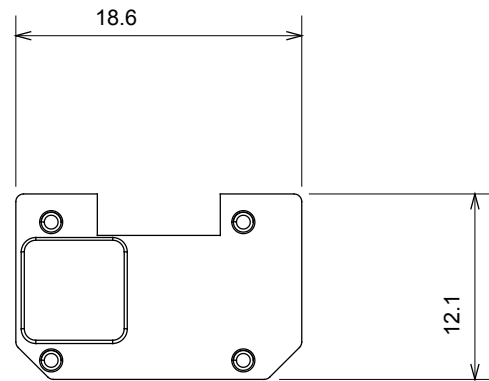

Large gamme d'appareils de contrôle, prises pour alimentation électrique (conformément aux normes nationales et internationales), saisies de signal, contrôle de la climatisation, gestion du confort, signalisation d'alarme technique et gestion de l'éclairage de secours. Les appareils modulaires ChoruSmart sont disponibles dans cinq couleurs (blanc brillant, blanc satin, beige naturel, noir satin et titane laqué) et dans différentes tailles à partir de 1/2, 1, 2 et 3 modules. Grâce aux supports de montage pour boîtes rectangulaires, carrées et rondes, des combinaisons illimitées peuvent être créées avec la gamme de plaques ChoruSmart.

Catégorie	Symbole interchangeable	Type	Pour voyant
Couleur	Transparent	Norme	EN 60669-1
Thermopression avec bille	125 °C	Test du fil incandescent	850 °C
Adapté pour	SERVICES GÉNÉRIQUES	Symbole	Arrêt
Matière	Technopolymère	Electrocod	0130

DIMENSIONS

SYMBOLE TECHNIQUE

NORMES ET HOMOLOGATIONS