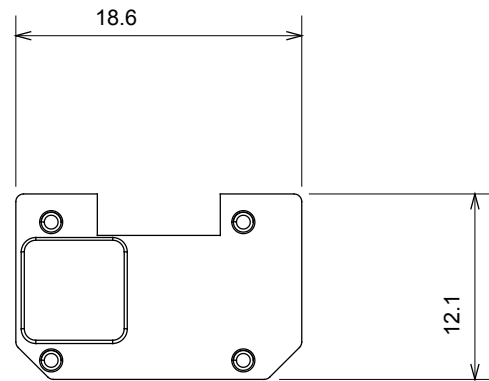

Large gamme d'appareils de contrôle, prises pour alimentation électrique (conformément aux normes nationales et internationales), saisies de signal, contrôle de la climatisation, gestion du confort, signalisation d'alarme technique et gestion de l'éclairage de secours. Les appareils modulaires ChoruSmart sont disponibles dans cinq couleurs (blanc brillant, blanc satin, beige naturel, noir satin et titane laqué) et dans différentes tailles à partir de 1/2, 1, 2 et 3 modules. Grâce aux supports de montage pour boîtes rectangulaires, carrées et rondes, des combinaisons illimitées peuvent être créées avec la gamme de plaques ChoruSmart.

Catégorie	Symbole interchangeable	Type	Pour voyant
Couleur	Transparent	Norme	EN 60669-1
Thermopression avec bille	125 °C	Test du fil incandescent	850 °C
Adapté pour	SERVICES GÉNÉRIQUES	Symbole	Alarme
Matière	Technopolymère	Electrocod	0130

DIMENSIONS

SYMBOLE TECHNIQUE

NORMES ET HOMOLOGATIONS