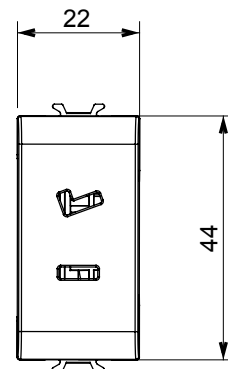

Large gamme d'appareils de contrôle, prises pour alimentation électrique (conformément aux normes nationales et internationales), saisies de signal, contrôle de la climatisation, gestion du confort, signalisation d'alarme technique et gestion de l'éclairage de secours. Les appareils modulaires ChoruSmart sont disponibles dans cinq couleurs (blanc brillant, blanc satin, beige naturel, noir satin et titane laqué) et dans différentes tailles à partir de 1/2, 1, 2 et 3 modules. Grâce aux supports de montage pour boîtes rectangulaires, carrées et rondes, des combinaisons illimitées peuvent être créées avec la gamme de plaques ChoruSmart.

Catégorie	Prise TBTS	Description	2P - 6A - 24 V polarisée
Couleur	Blanc brillant	Pour broches	Plates
N. de modules	1	Electrocod	0131
Matière	Technopolymère		

### DIMENSIONS