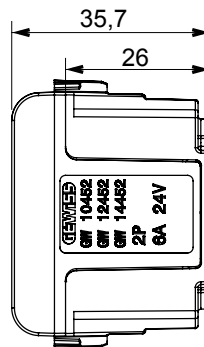

Large gamme d'appareils de contrôle, prises pour alimentation électrique (conformément aux normes nationales et internationales), saisies de signal, contrôle de la climatisation, gestion du confort, signalisation d'alarme technique et gestion de l'éclairage de secours. Les appareils modulaires ChoruSmart sont disponibles dans cinq couleurs (blanc brillant, blanc satin, beige naturel, noir satin et titane laqué) et dans différentes tailles à partir de 1/2, 1, 2 et 3 modules. Grâce aux supports de montage pour boîtes rectangulaires, carrées et rondes, des combinaisons illimitées peuvent être créées avec la gamme de plaques ChoruSmart.

Catégorie	Prise TBTS	Description	2P - 6A - 24 V polarisée
Couleur	Blanc brillant	Pour broches	Plates
N. de modules	1	Electrocod	0131
Matière	Technopolymère		

### DIMENSIONS