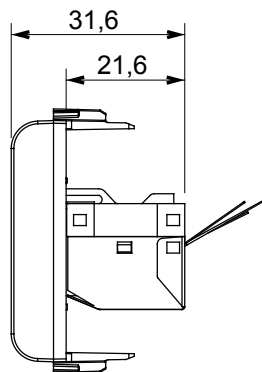

Large gamme d'appareils de contrôle, prises pour alimentation électrique (conformément aux normes nationales et internationales), saisies de signal, contrôle de la climatisation, gestion du confort, signalisation d'alarme technique et gestion de l'éclairage de secours. Les appareils modulaires ChoruSmart sont disponibles dans cinq couleurs (blanc brillant, blanc satin, beige naturel, noir satin et titane laqué) et dans différentes tailles à partir de 1/2, 1, 2 et 3 modules. Grâce aux supports de montage pour boîtes rectangulaires, carrées et rondes, des combinaisons illimitées peuvent être créées avec la gamme de plaques ChoruSmart.

Catégorie	Prises données	Description	RJ45
Couleur	Blanc brillant	Catégorie d'utilisation	5e
Câbles	FTP	Connexion	Sans outil
Nombre de paires	4	Norme	EN 60603-7-3
N. de modules	1	Electrocod	3722
Matière	Technopolymère		

DIMENSIONS

NORMES ET HOMOLOGATIONS