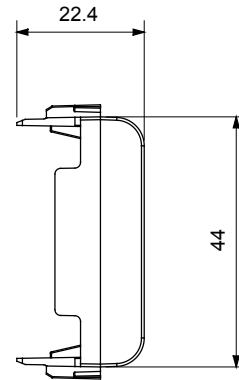

Large gamme d'appareils de contrôle, prises pour alimentation électrique (conformément aux normes nationales et internationales), saisies de signal, contrôle de la climatisation, gestion du confort, signalisation d'alarme technique et gestion de l'éclairage de secours. Les appareils modulaires ChoruSmart sont disponibles dans cinq couleurs (blanc brillant, blanc satin, beige naturel, noir satin et titane laqué) et dans différentes tailles à partir de 1/2, 1, 2 et 3 modules. Grâce aux supports de montage pour boîtes rectangulaires, carrées et rondes, des combinaisons illimitées peuvent être créées avec la gamme de plaques ChoruSmart.

Catégorie	Obturbateur	Couleur	Blanc brillant
Description	1 poste (2 modules)	Norme	EN 60669-1
Thermopression avec bille	125 °C	Test du fil incandescent	850 °C
N. de modules	2	Matière	Technopolymère
Electrocod	0100		

DIMENSIONS

SYMBOLE TECHNIQUE

NORMES ET HOMOLOGATIONS