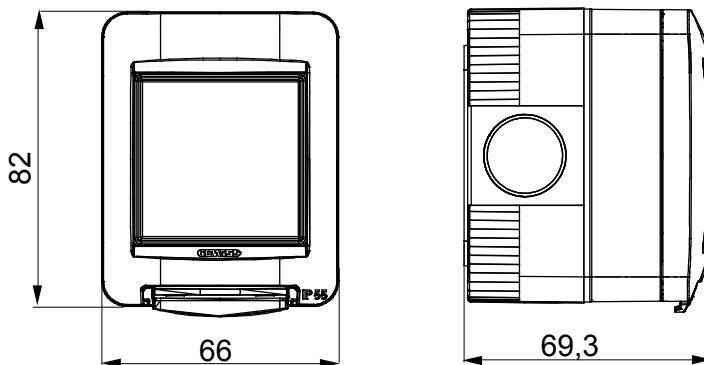

Gamme de panneaux de table, de boîtes murales et de boîtiers muraux autoportants adaptés pour abriter des appareillages modulaires ChoruSmart. Les boîtiers muraux et les panneaux, disponibles en noir et en blanc, doivent être complétés avec un support ChoruSmart et des plaques ONE. Les boîtiers autoportants, disponibles en gris RAL 7035, sont disponibles en versions IP40 et IP55 : toutes deux ont des prédecoupes, et la version étanche est également fournie avec une porte dotée d'une membrane UV transparente. Les boîtes et les boîtiers autoportants sont conçus pour être équipés d'une borne de mise à la terre.

Description	1 poste (2 modules)	Couleur	Gris RAL 7035
Nb trous défonçables Ø 23	Latéraux 3 / Sur le fond 1	N.trous Ø 23 avec passe-fil	1
Type défonçable	Amovibles avec outil	Indice de protection	IP55
Classe isolement	II	Résistance aux chocs	IK07
Vis couvercle	Acier inox	Couple de serrage vis	0.8 newton/mètre
Dim. externes LxHxP (mm)	66x82x69	Test du fil incandescent	650 °C
Thermopression avec bille	70 °C	Norme	EN 60670-1
Température d'installation	-25 +60 °C	Electrocod	0212

### DIMENSIONS

### SYMBOLE TECHNIQUE

**IP**

IP55

**IK**

IK07

**GWT**

650 °C

70 °C