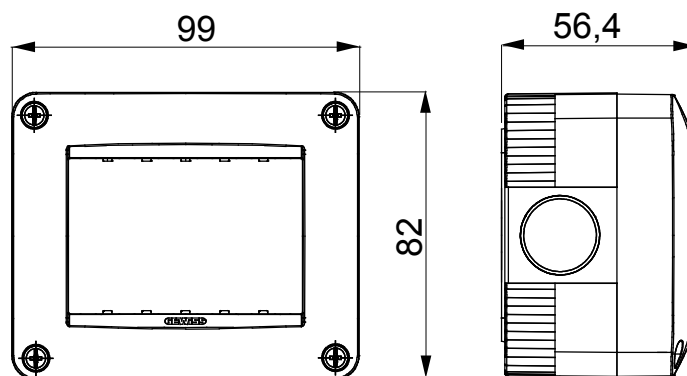

Gamme de panneaux de table, de boîtes murales et de boîtiers muraux autoportants adaptés pour abriter des appareillages modulaires ChoruSmart. Les boîtiers muraux et les panneaux, disponibles en noir et en blanc, doivent être complétés avec un support ChoruSmart et des plaques ONE. Les boîtiers autoportants, disponibles en gris RAL 7035, sont disponibles en versions IP40 et IP55 : toutes deux ont des prédecoupes, et la version étanche est également fournie avec une porte dotée d'une membrane UV transparente. Les boîtes et les boîtiers autoportants sont conçus pour être équipés d'une borne de mise à la terre.

Description	3 modules	Couleur	Gris RAL 7035
Nb trous défonçables Ø 23	Latéraux 3 / Sur le fond 1	N.trous Ø 23 avec passe-fil	1
Type défonçable	Amovibles avec outil	Indice de protection	IP40
Classe isolement	II	Résistance aux chocs	IK07
Vis couvercle	Acier résistant à la corrosion	Couple de serrage vis	0.8 newton/mètre
Dim. externes LxHxP (mm)	99x82x56	Test du fil incandescent	650 °C
Thermopression avec bille	70 °C	Norme	EN 60670-1
Température d'installation	-25 +60 °C	Electrocod	0212

DIMENSIONS

SYMBOLE TECHNIQUE

IP

IP40

IK

IK07

GWT

650 °C