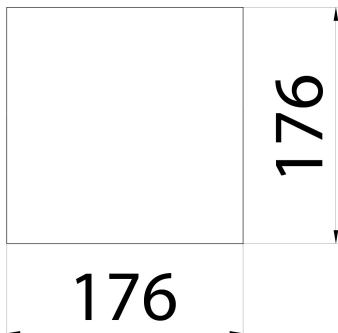

Descrizione	Smart[4] vetro trasparente	Serie	SMART [4]
Codice Electrocod	240		

DIMENSIONALE

CURVA FOTOMETRICA

SIMBOLOGIA TECNICA

MARCHI/APPROVAZIONI