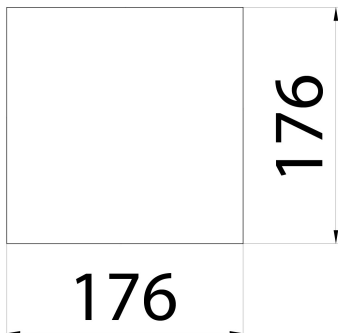

Descrizione	Smart[4] vetro trasparente	Serie	SMART [4]
Codice Electrocod	240		

### DIMENSIONALE