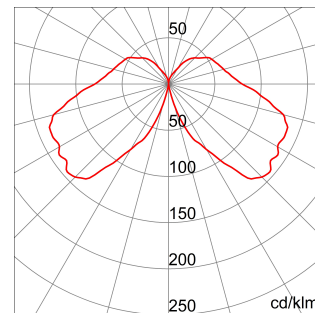

Apparecchio di illuminazione a paletto per aree residenziali. Caratterizzato da una schermatura della luce, ospita lampade a led. Realizzato in due taglie di piccole dimensioni (altezza 473 mm e 550 mm). Sobrio ed elegante, il nuovo diffusore trasparente contiene lo speciale frangiluce prismaticizzato che converge e potenzia l'effetto luce verso il basso, ottimizzando il flusso luminoso ed eliminando la dispersione verso il cielo in totale aderenza alle prescrizioni contro l'inquinamento luminoso. I sistemi di fissaggio consentono una manutenzione rapida e in totale sicurezza.

Potenza lampada	12 W	Lampada	DR
Attacco lampada	E27	Colore	BlueGreen
Numero lampade	1	Resistenza al filo incandescente	650 °C
Classe isolamento	II	Grado di protezione	IP55
Resistenza agli urti	IK10	Tensione	230 V - 50 Hz
Applicazione	Esterno	Inquinamento luminoso	25%
Classe di efficienza LED integrati	D ÷ A+	Sorgente	A+
Garanzia	Estendibile	Codice Electrocod	2442

DIMENSIONALE

CURVA FOTOMETRICA

SIMBOLOGIA TECNICA

GWT
650 °C

IP
IP55

IK
IK10

GARANZIA
ESTENDIBILE

MARCHI/APPROVAZIONI