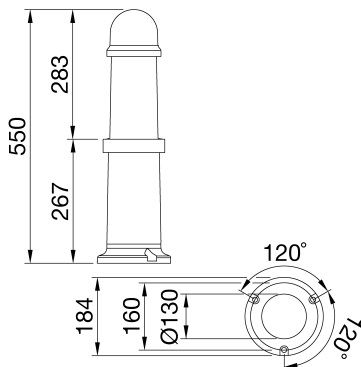

Apparecchio di illuminazione a paletto per aree residenziali. Caratterizzato da una schermatura della luce, ospita lampade a led. Realizzato in due taglie di piccole dimensioni (altezza 473 mm e 550 mm). Sobrio ed elegante, il nuovo diffusore trasparente contiene lo speciale frangiluce prismaticizzato che converge e potenzia l'effetto luce verso il basso, ottimizzando il flusso luminoso ed eliminando la dispersione verso il cielo in totale aderenza alle prescrizioni contro l'inquinamento luminoso. I sistemi di fissaggio consentono una manutenzione rapida e in totale sicurezza.

Potenza lampada	12 W	Lampada	DR
Attacco lampada	E27	Colore	BlueGreen
Numero lampade	1	Resistenza al filo incandescente	650 °C
Classe isolamento	II	Grado di protezione	IP55
Resistenza agli urti	IK10	Tensione	230 V - 50 Hz
Applicazione	Esterno	Inquinamento luminoso	25%
Classe di efficienza LED integrati	D ÷ A+	Sorgente	A+
Garanzia	Estendibile	Codice Electrocod	2442

DIMENSIONALE

CURVA FOTOMETRICA

SIMBOLOGIA TECNICA

GWT
650 °C

IP
IP55

IK
IK10

GARANZIA
ESTENDIBILE

MARCHI/APPROVAZIONI