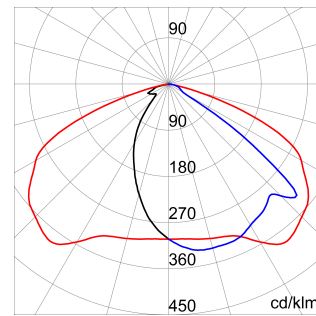

Armatura stradale a ottica stradale e manutenzione semplificata, composta da copertura, telaio ed attacco palo in pressofusione di alluminio verniciato alle polveri: alluminio a basso tenore di rame verniciato a polvere poliestere previo pretrattamento per l'incremento della resistenza alla corrosione. Griglie di aerazione laterali in PA6. Sistema ottico realizzato con lenti in metacrilato costituita da più lenti diverse che, con una sola distribuzione fotometrica, variando i parametri di installazione ed il numero di motori installati, consente il raggiungimento dei requisiti stradali richiesti. Immunità alle sovratensioni in modo comune fino a 12kV secondo la norma CEI EN 61000-4-5 (rilasciata da ente terzo) senza l'ausilio di ulteriori dispositivi di protezione. Utilizzabile fino a 50°C di temperatura ambiente ma con riduzione della corrente di alimentazione secondo quanto indicato nel Manuale di istruzioni.

Applicazione	Esterno	Serie	STREET [O3]
Tipologia	Programmabile (5 passi)	Grado di protezione	IP66
Resistenza agli urti	IK08 CORPO - IK06 LENTI	Classe isolamento	II
Regolazione inclinazione	±20° sbraccio - 0°+20° testa palo	Superficie massima esposta al vento	0.26 m²
Temperatura di utilizzo	-25 +25 °C	Peso (kg)	9.1
Colore	Grafite/Alluminio	Distanza minima dall'oggetto illuminato	1 m
Tensione	220/240 V - 50/60 Hz - Stand alone e/o Programmabile 5 step	Lampada	LED
Potenza assorbita	68 W	Ottica	ST2 - ULOR: 0%
Tensione	220-240 V - 50/60 Hz	Temperatura di colore	4000 K (CRI>70)
Corrente di pilotaggio LED	700 mA	Numero moduli	2 (2x16 LED)
Flusso nominale (lm)	8050	Flusso luminoso apparecchio (lm)	7060
Rischio fotobiologico	RG1/RG2 @ 20cm	LED Life Time (L80B10)	100000 h
LED LifeTime (L90B20)	50000 h	Garanzia	5 anni
Codice Electrocod	244C	Sostituibilità sorgente luminosa	Da personale specializzato
Sostituibilità unità di alimentazione	Da personale specializzato		

DIMENSIONALE

CURVA FOTOMETRICA

SIMBOLOGIA TECNICA

IP

IP66

IK

IK08 CORPO -
IK06 LENTI

0.26 m²