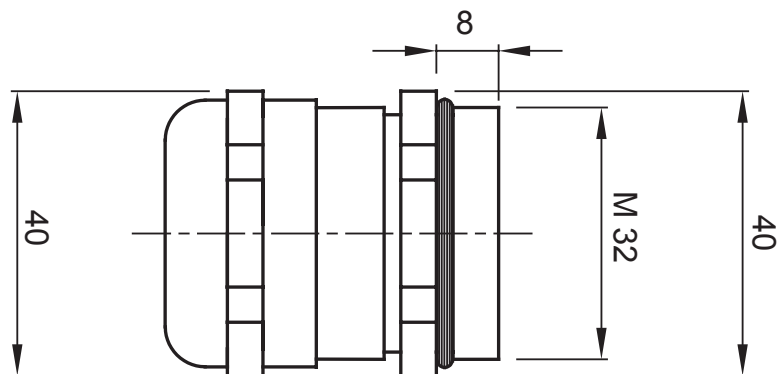

Grado di protezione	IP68 (a 3 bar)	Materiale	Ottone nichelato
Per cavi Ø (mm)	da 14 a 21	Descrizione	Pressacavo
Filettatura	M32	Temperatura di impiego	-30 +100 °C
Codice Electrocod	3651	Normativa	EN 50262 - IEC 62444 - IEC/EN 60243

### DIMENSIONALE