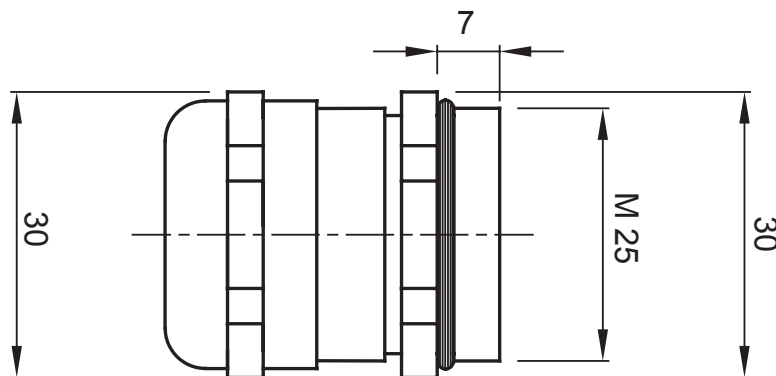

Sistema di accessori e complementi per l'installazione elettrica per la realizzazione di impianti in ambito residenziale, terziario ed industriale. Il sistema è composto da elementi di fissaggio per tubi e cavi, pressacavi, accessori per tubi rigidi (Serie RK) e guaine flessibili (Serie DF). Completano il sistema un'ampia varietà di fascette e morsettiere (Serie 52 FS e Serie 44).

Grado di protezione	IP68 (a 3 bar)	Materiale	Ottone nichelato
Per cavi Ø (mm)	da 12 a 17	Descrizione	Pressacavo
Filettatura	M25	Temperatura di impiego	-30 +100 °C
Codice Electrocod	3651	Normativa	EN 50262 - IEC 62444 - IEC/EN 60243

DIMENSIONALE

SIMBOLOGIA TECNICA

IP

INSTALLAZIONE

IP68 (a 3 bar)

MARCHI/APPROVAZIONI