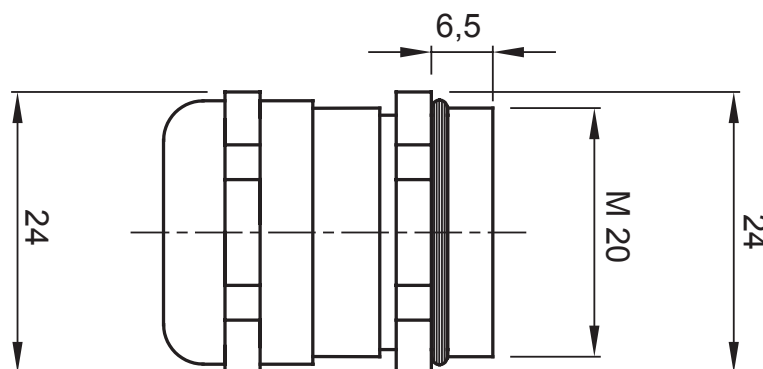

Grado di protezione	IP68 (a 3 bar)	Materiale	Ottone nichelato
Per cavi Ø (mm)	da 10 a 13	Descrizione	Pressacavo
Filettatura	M20	Temperatura di impiego	-30 +100 °C
Codice Electrocod	3651	Normativa	EN 50262 - IEC 62444 - IEC/EN 60243

### DIMENSIONALE