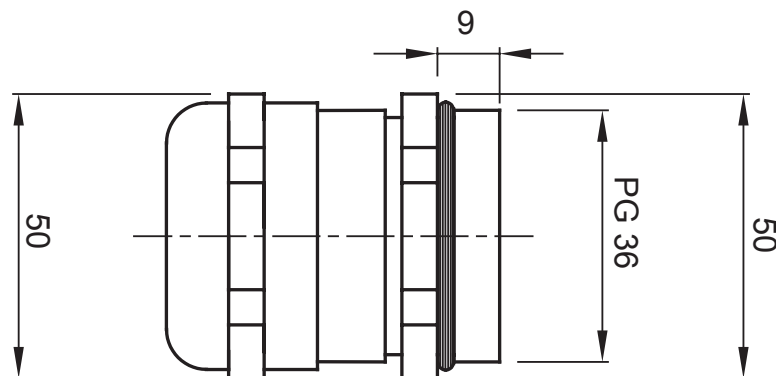

Sistema di accessori e complementi per l'installazione elettrica per la realizzazione di impianti in ambito residenziale, terziario ed industriale. Il sistema è composto da elementi di fissaggio per tubi e cavi, pressacavi, accessori per tubi rigidi (Serie RK) e guaine flessibili (Serie DF). Completano il sistema un'ampia varietà di fascette e morsettiere (Serie 52 FS e Serie 44).

Grado di protezione	IP68 (a 3 bar)	Materiale	Ottone nichelato
Per cavi Ø (mm)	da 20 a 26 / da 27 a 34	Descrizione	Pressacavo
Filettatura	PG36	Temperatura di impiego	-30 +100 °C
Codice Electrocod	3651	Normativa	EN 50262 - IEC62444 - DIN 40430

DIMENSIONALE

SIMBOLOGIA TECNICA

IP

INSTALLAZIONE

IP68 (a 3 bar)

MARCHI/APPROVAZIONI