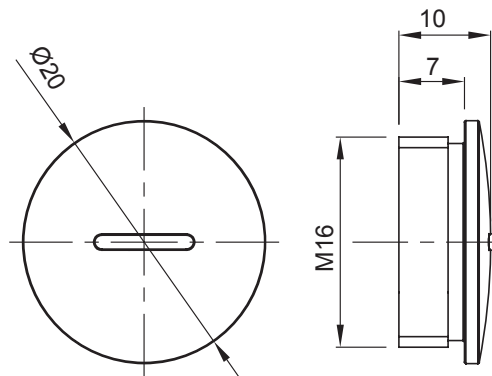

Colore	Grigio RAL 7035	Grado di protezione	IP65
Materiale	Nylon	Passo	M16
Codice Electrocod	36B		

### DIMENSIONALE