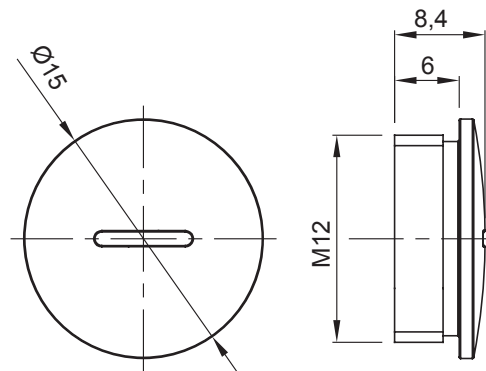

Sistema di accessori e complementi per l'installazione elettrica per la realizzazione di impianti in ambito residenziale, terziario ed industriale. Il sistema è composto da elementi di fissaggio per tubi e cavi, pressacavi, accessori per tubi rigidi (Serie RK) e guaine flessibili (Serie DF). Completano il sistema un'ampia varietà di fascette e morsettiere (Serie 52 FS e Serie 44).

Colore	Grigio RAL 7035	Grado di protezione	IP65
Materiale	Nylon	Passo	M12
Codice Electrocod	36B		

DIMENSIONALE

SIMBOLOGIA TECNICA

IP

IP65