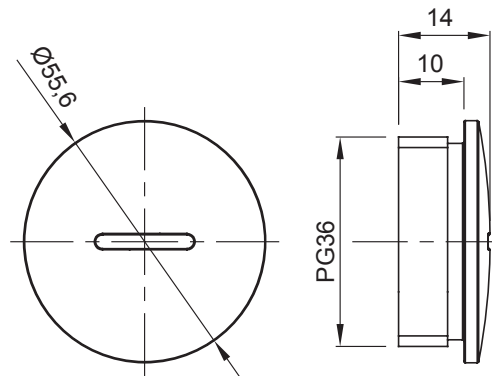

Sistema di accessori e complementi per l'installazione elettrica per la realizzazione di impianti in ambito residenziale, terziario ed industriale. Il sistema è composto da elementi di fissaggio per tubi e cavi, pressacavi, accessori per tubi rigidi (Serie RK) e guaine flessibili (Serie DF). Completano il sistema un'ampia varietà di fascette e morsettiere (Serie 52 FS e Serie 44).

| | | | |
|-------------------|-----------------|---------------------|------|
| Colore | Grigio RAL 7035 | Grado di protezione | IP65 |
| Materiale | Nylon | Passo | PG36 |
| Codice Electrocod | 36B | | |

DIMENSIONALE

SIMBOLOGIA TECNICA

IP

IP65