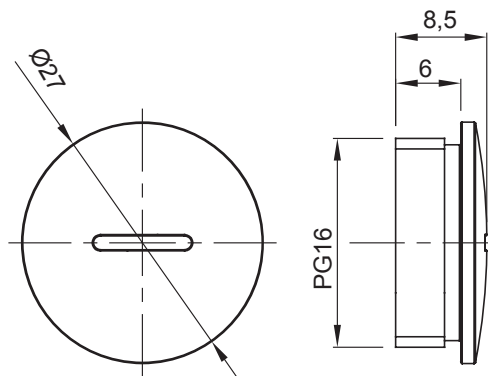

Colore	Grigio RAL 7035	Grado di protezione	IP65
Materiale	Nylon	Passo	PG16
Codice Electrocod	36B		

### DIMENSIONALE