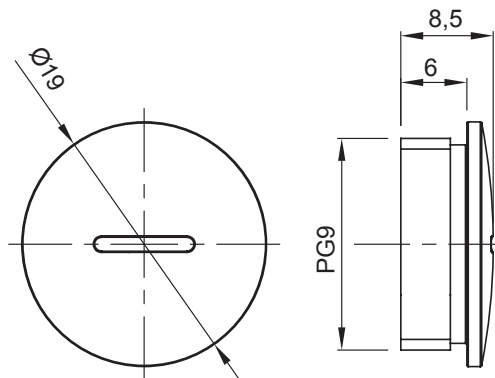

Sistema di accessori e complementi per l'installazione elettrica per la realizzazione di impianti in ambito residenziale, terziario ed industriale. Il sistema è composto da elementi di fissaggio per tubi e cavi, pressacavi, accessori per tubi rigidi (Serie RK) e guaine flessibili (Serie DF). Completano il sistema un'ampia varietà di fascette e morsettiere (Serie 52 FS e Serie 44).

Colore	Grigio RAL 7035	Grado di protezione	IP65
Materiale	Nylon	Passo	PG9
Codice Electrocod	36B		

DIMENSIONALE

SIMBOLOGIA TECNICA

IP

IP65