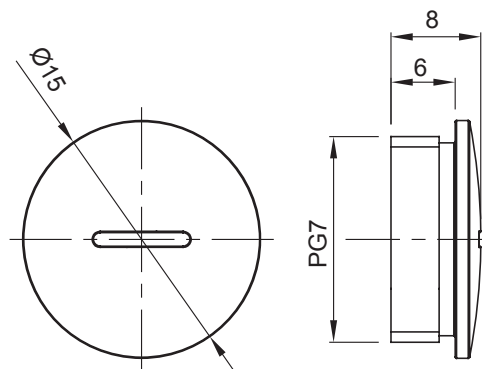

Sistema di accessori e complementi per l'installazione elettrica per la realizzazione di impianti in ambito residenziale, terziario ed industriale. Il sistema è composto da elementi di fissaggio per tubi e cavi, pressacavi, accessori per tubi rigidi (Serie RK) e guaine flessibili (Serie DF). Completano il sistema un'ampia varietà di fascette e morsettiere (Serie 52 FS e Serie 44).

Colore	Grigio RAL 7035	Grado di protezione	IP65
Materiale	Nylon	Passo	PG7
Codice Electrocod	36B		

DIMENSIONALE

SIMBOLOGIA TECNICA

IP

IP65