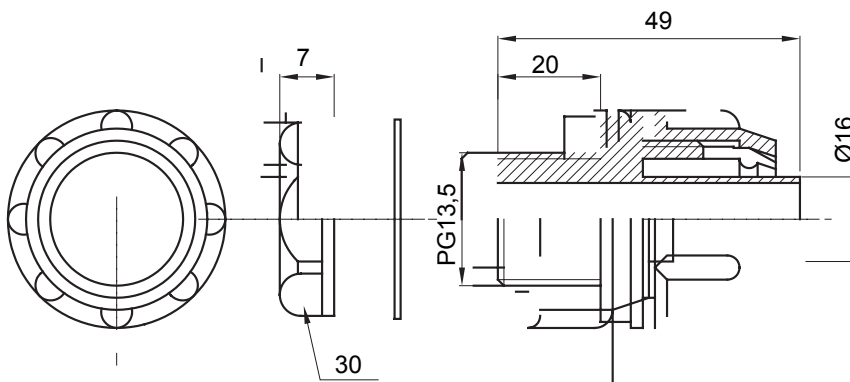

Raccordi guaina diritti o girevoli con grado di protezione IP54.

Colore	Grigio RAL 7035	Grado di protezione	IP54
Passo PG	13.5	Guaina Ø (mm)	16
Tipo	Fisso	Codice Electrocod	210

### DIMENSIONALE

### SIMBOLOGIA TECNICA

**IP**

IP54