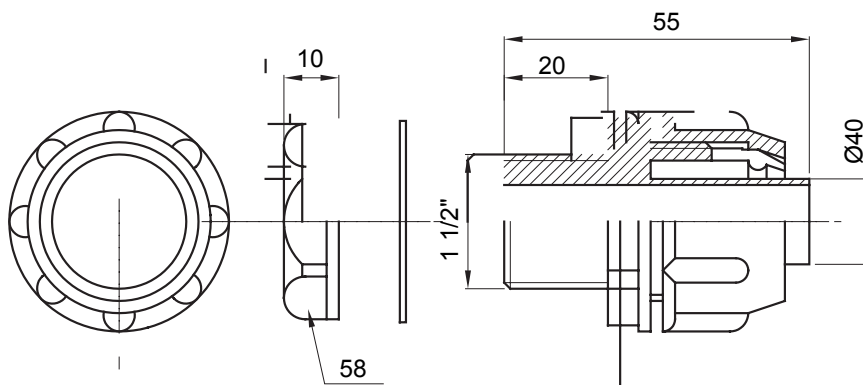

Raccordi guaina diritti o girevoli con grado di protezione IP54.

Colore	Grigio RAL 7035	Grado di protezione	IP54
Passo GAS	1 1/2"	Guaina Ø (mm)	40
Tipo	Fisso	Codice Electrocod	210

DIMENSIONALE

SIMBOLOGIA TECNICA