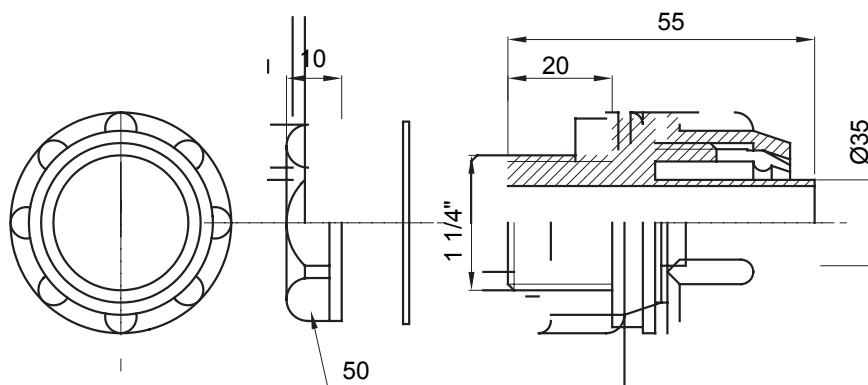

Raccordi guaina dritti o girevoli con grado di protezione IP54.

| | | | |
|-----------|-----------------|---------------------|------|
| Colore | Grigio RAL 7035 | Grado di protezione | IP54 |
| Passo GAS | 1 1/4" | Guaina Ø (mm) | 35 |
| Tipo | Fisso | Codice Electrocod | 210 |

DIMENSIONALE

SIMBOLOGIA TECNICA

IP

IP54

MARCHI/APPROVAZIONI