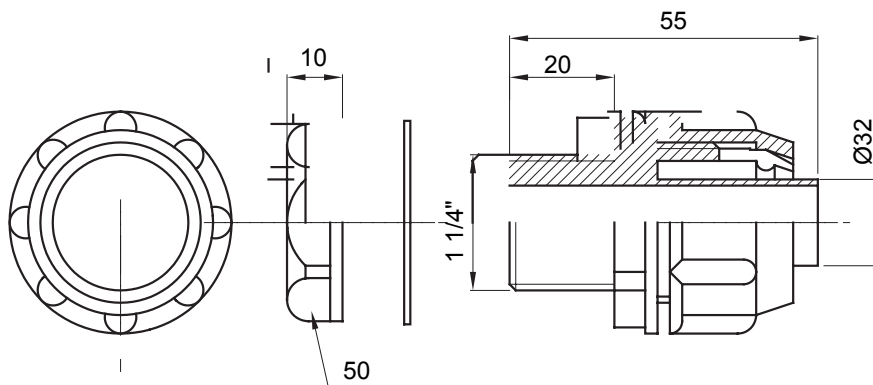

Raccordi guaina diritti o girevoli con grado di protezione IP54.

Colore	Grigio RAL 7035	Grado di protezione	IP54
Passo GAS	1 1/4"	Guaina Ø (mm)	32
Tipo	Fisso	Codice Electrocod	210

### DIMENSIONALE

### SIMBOLOGIA TECNICA

**IP**

IP54