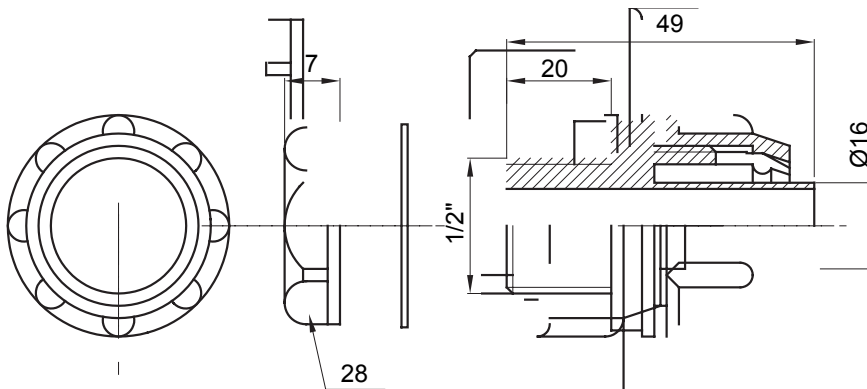

Raccordi guaina dritti o girevoli con grado di protezione IP54.

Colore	Grigio RAL 7035	Grado di protezione	IP54
Passo GAS	1/2"	Guaina Ø (mm)	16
Tipo	Fisso	Codice Electrocod	210

DIMENSIONALE

SIMBOLOGIA TECNICA