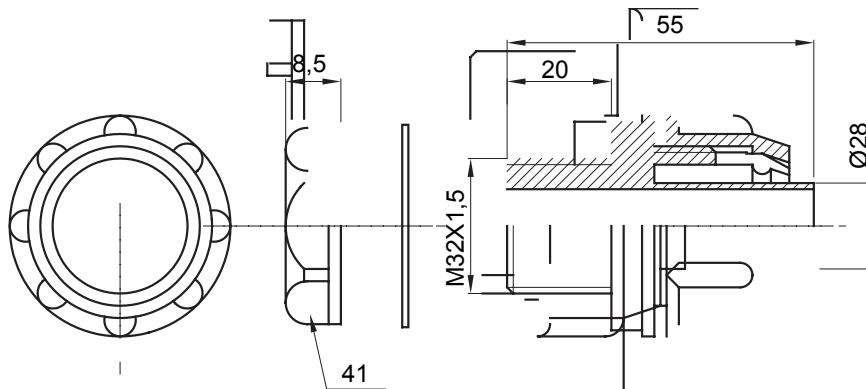

Raccordi guaina dritti o girevoli con grado di protezione IP54.

Colore	Grigio RAL 7035	Grado di protezione	IP54
Passo metrico	M32x1,5	Guaina Ø (mm)	28
Tipo	Fisso	Codice Electrocod	210

DIMENSIONALE

SIMBOLOGIA TECNICA