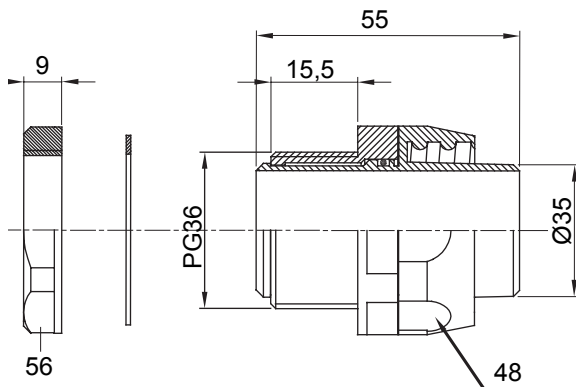

Raccordi guaina diritti o girevoli con grado di protezione IP54.

Colore	Nero RAL 9005	Grado di protezione	IP54
Passo PG	36	Guaina Ø (mm)	35
Tipo	Girevole	Codice Electrocod	210

DIMENSIONALE

SIMBOLOGIA TECNICA