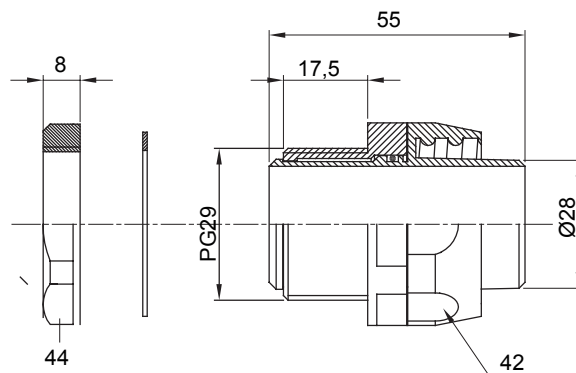

Raccordi guaina dritti o girevoli con grado di protezione IP54.

Colore	Nero RAL 9005	Grado di protezione	IP54
Passo PG	29	Guaina Ø (mm)	28
Tipo	Girevole	Codice Electrocod	210

DIMENSIONALE

SIMBOLOGIA TECNICA