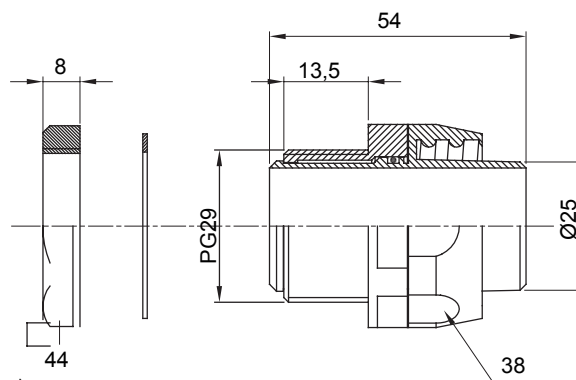

Raccordi guaina diritti o girevoli con grado di protezione IP54.

Colore	Nero RAL 9005	Grado di protezione	IP54
Passo PG	29	Guaina Ø (mm)	25
Tipo	Girevole	Codice Electrocod	210

### DIMENSIONALE