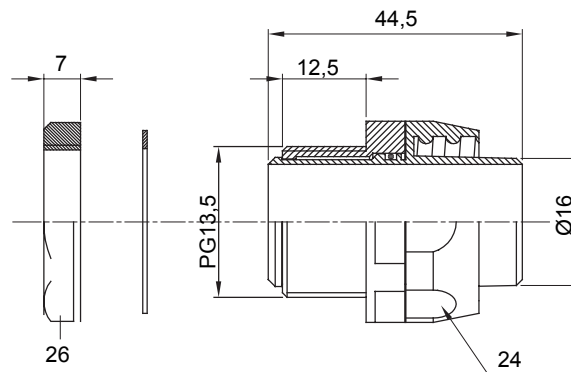

Raccordi guaina diritti o girevoli con grado di protezione IP54.

Colore	Nero RAL 9005	Grado di protezione	IP54
Passo PG	13.5	Guaina Ø (mm)	16
Tipo	Girevole	Codice Electrocod	210

### DIMENSIONALE