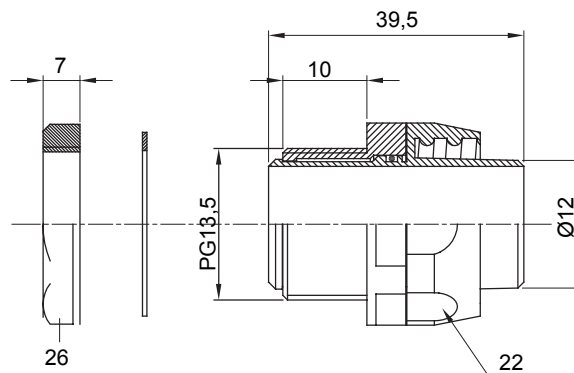

Raccordi guaina diritti o girevoli con grado di protezione IP54.

Colore	Nero RAL 9005	Grado di protezione	IP54
Passo PG	13.5	Guaina Ø (mm)	12
Tipo	Girevole	Codice Electrocod	210

DIMENSIONALE

SIMBOLOGIA TECNICA