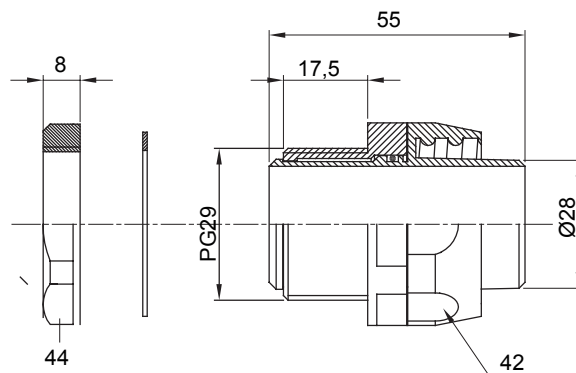

Raccordi guaina dritti o girevoli con grado di protezione IP54.

Colore	Grigio RAL 7035	Grado di protezione	IP54
Passo PG	29	Guaina Ø (mm)	28
Tipo	Girevole	Codice Electrocod	210

DIMENSIONALE

SIMBOLOGIA TECNICA