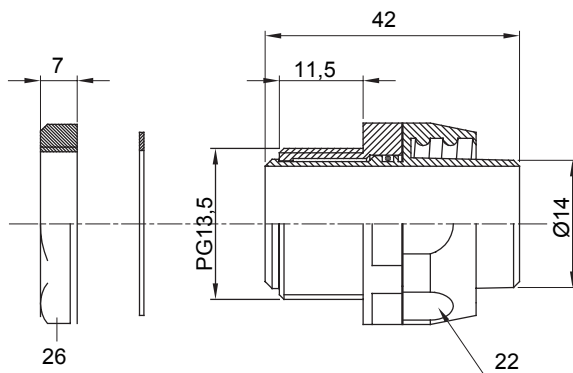

Raccordi guaina diritti o girevoli con grado di protezione IP54.

Colore	Grigio RAL 7035	Grado di protezione	IP54
Passo PG	13.5	Guaina Ø (mm)	14
Tipo	Girevole	Codice Electrocod	210

### DIMENSIONALE

### SIMBOLOGIA TECNICA

**IP**

IP54