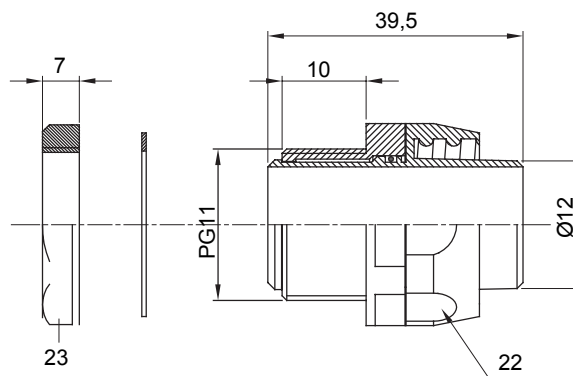

Raccordi guaina dritti o girevoli con grado di protezione IP54.

Colore	Grigio RAL 7035	Grado di protezione	IP54
Passo PG	11	Guaina Ø (mm)	12
Filettatura	PG11	Tipo	Girevole
Codice Electrocod	210		

### DIMENSIONALE