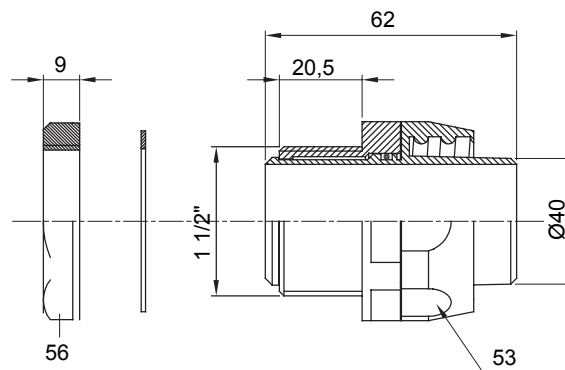

Raccordi guaina dritti o girevoli con grado di protezione IP54.

Colore	Nero RAL 9005	Grado di protezione	IP54
Passo GAS	1 1/2"	Guaina Ø (mm)	40
Tipo	Girevole	Codice Electrocod	210

### DIMENSIONALE