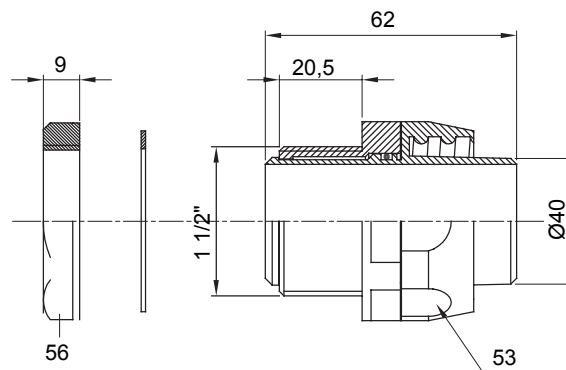

Raccordi guaina dritti o girevoli con grado di protezione IP54.

Colore	Grigio RAL 7035	Grado di protezione	IP54
Passo GAS	1 1/2"	Guaina Ø (mm)	40
Tipo	Girevole	Codice Electrocod	210

DIMENSIONALE

SIMBOLOGIA TECNICA