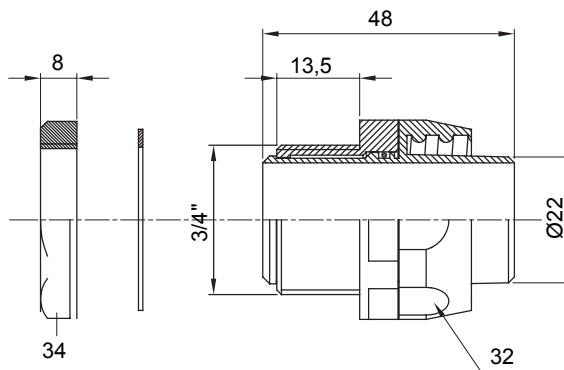

Raccordi guaina dritti o girevoli con grado di protezione IP54.

Colore	Grigio RAL 7035	Grado di protezione	IP54
Passo GAS	3/4"	Guaina Ø (mm)	22
Tipo	Girevole	Codice Electrocod	210

DIMENSIONALE

SIMBOLOGIA TECNICA