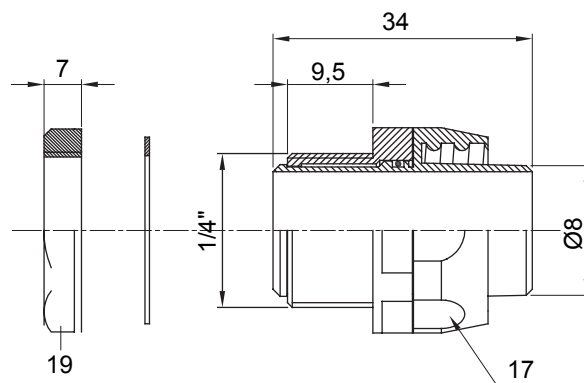

Raccordi guaina diritti o girevoli con grado di protezione IP54.

Colore	Grigio RAL 7035	Grado di protezione	IP54
Passo GAS	1/4"	Guaina Ø (mm)	8
Tipo	Girevole	Codice Electrocod	210

DIMENSIONALE

SIMBOLOGIA TECNICA